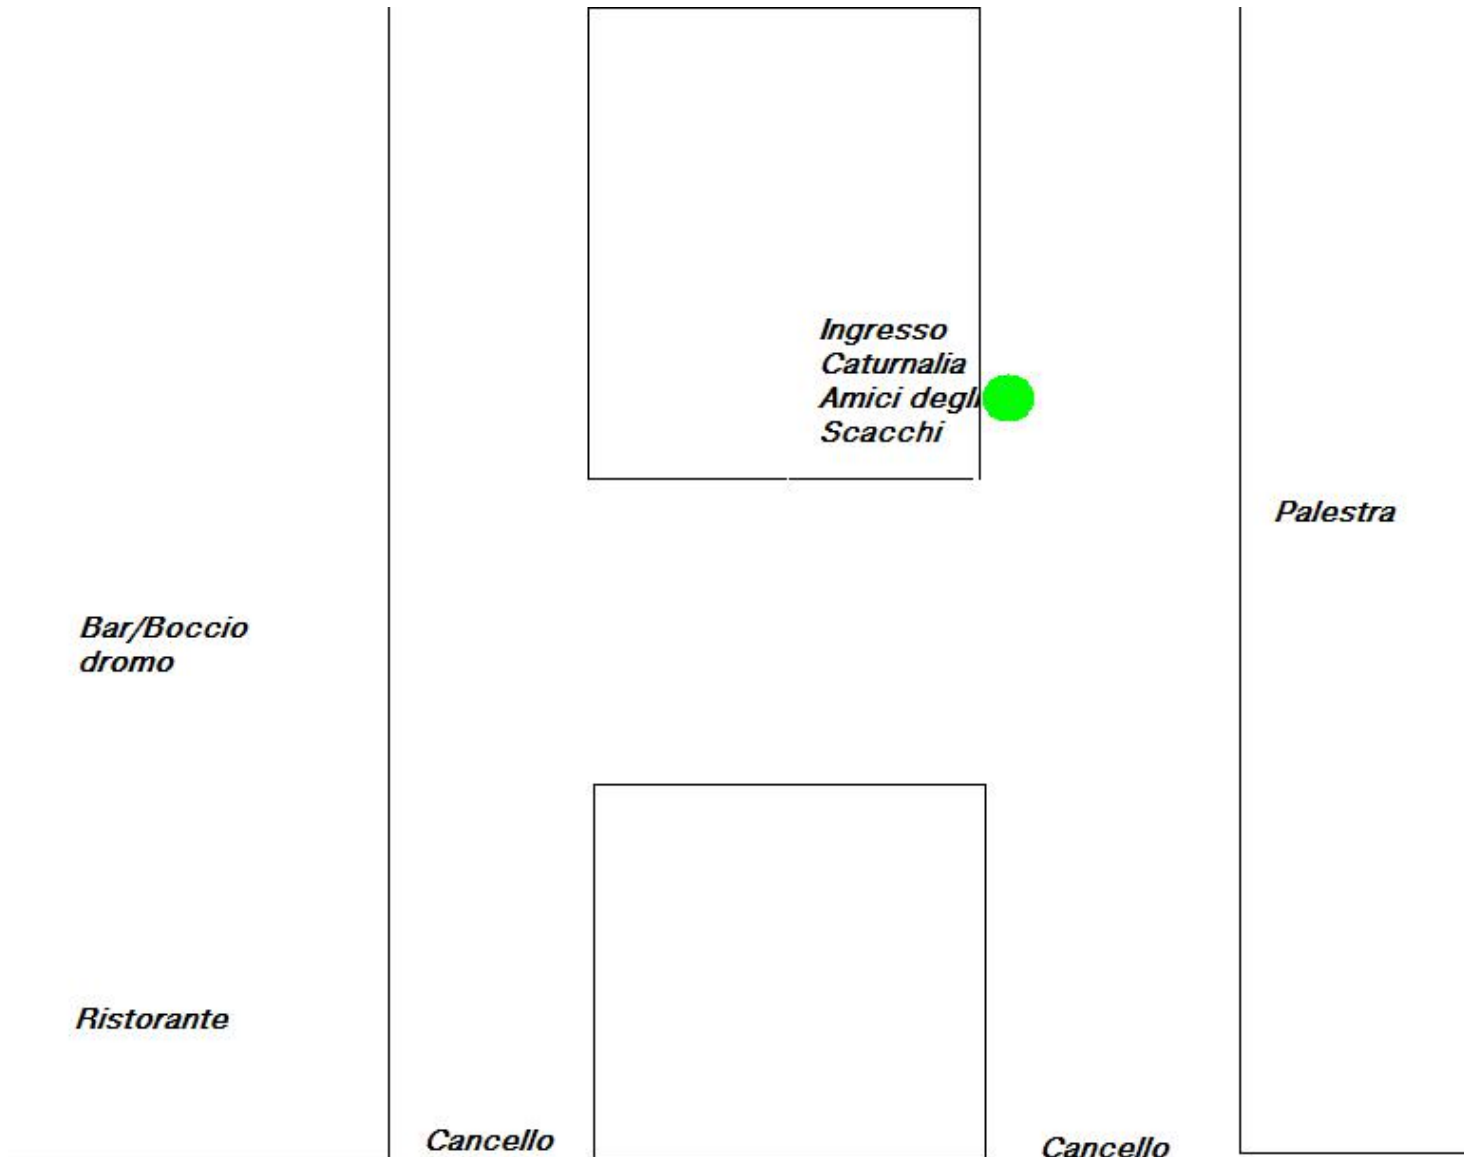

Dove siamo?

Written by Administrator

Friday, 12 March 2010 23:37 - Last Updated Saturday, 17 December 2011 08:17

PARCHEGGIO